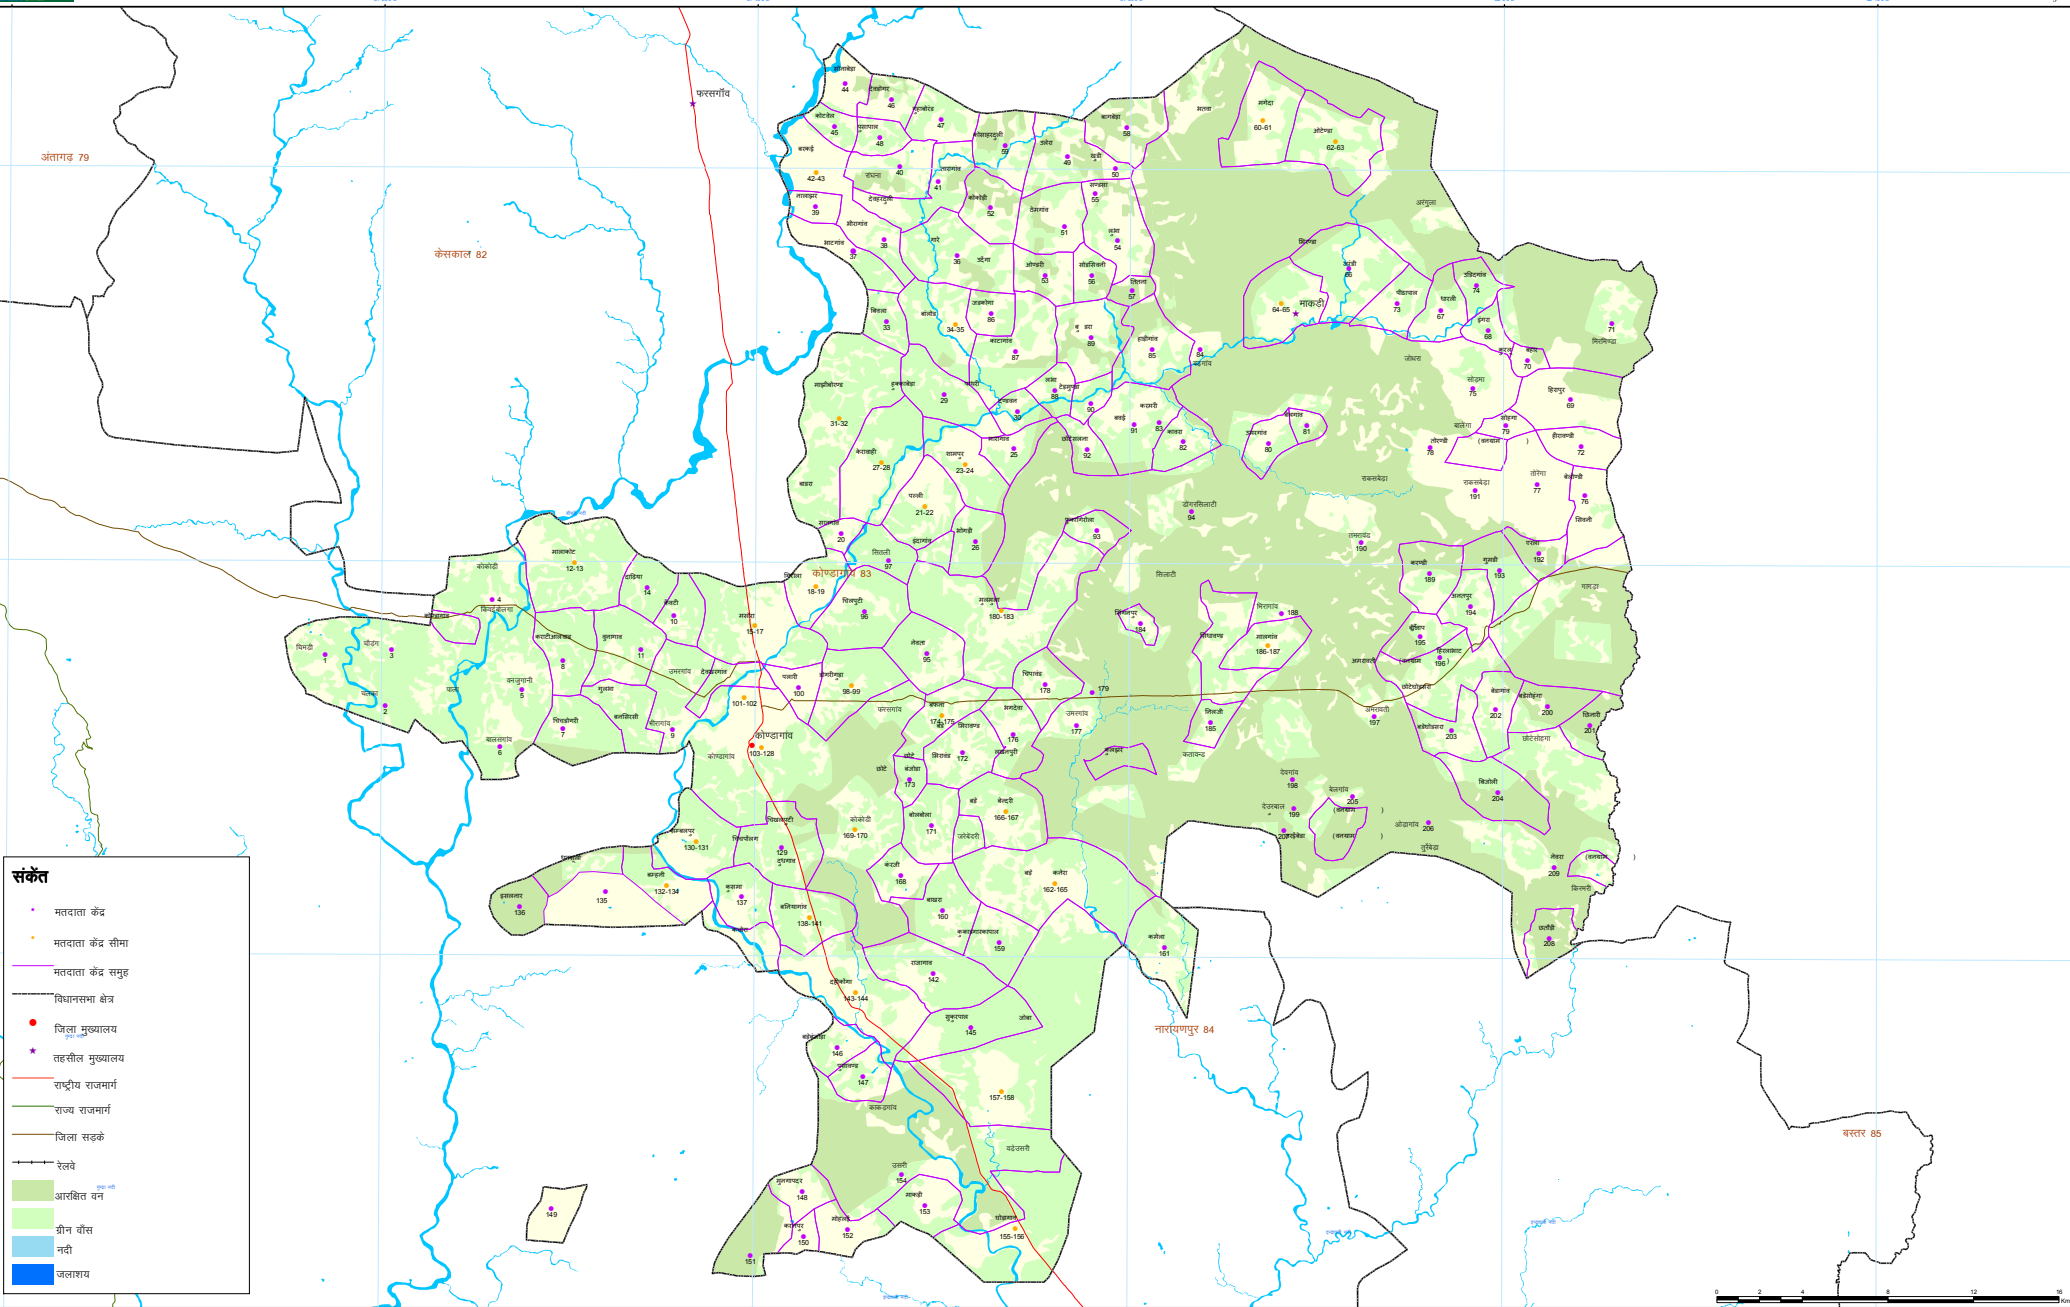

# विधानसभा क्षेत्र कोण्डागांव 83

- संकेत**
- मतदाता केंद्र
  - मतदाता केंद्र सीमा
  - मतदाता केंद्र समूह
  - विधानसभा क्षेत्र
  - जिला मुख्यालय
  - ★ तहसील मुख्यालय
  - राष्ट्रीय राजमार्ग
  - राज्य राजमार्ग
  - जिला सड़के
  - रेलवे
  - अरक्षित पन
  - ग्रीन वॉस
  - नदी
  - जलवाय